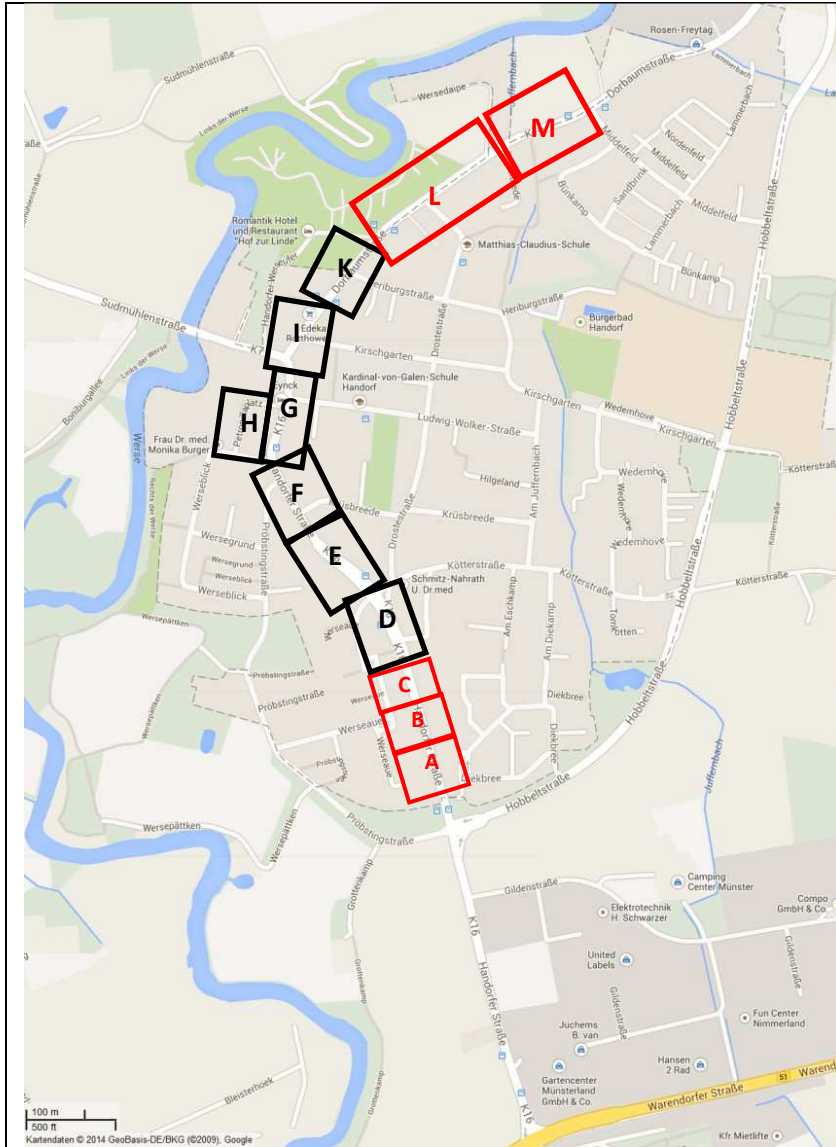

Lageplan Handorf

- Handorfer Herbst -

Bereich M - Flohmarkt
Standnummern: 900-999

Bereich L - Flohmarkt
Standnummern: 900-999

Bereich K
Standnummern: 800-899

Bereich I
Standnummern: 700-799

Bereich H
Standnummern: 600-699

Bereich G
Standnummern: 500-599

Bereich F
Standnummern: 400-499

Bereich E
Standnummern: 300-399

Bereich D
Standnummern: 200-299

Bereich C - Flohmarkt
Standnummern: 1-199

Bereich B - Flohmarkt
Standnummern: 1-199

Bereich A - Flohmarkt
Standnummern: 1-199