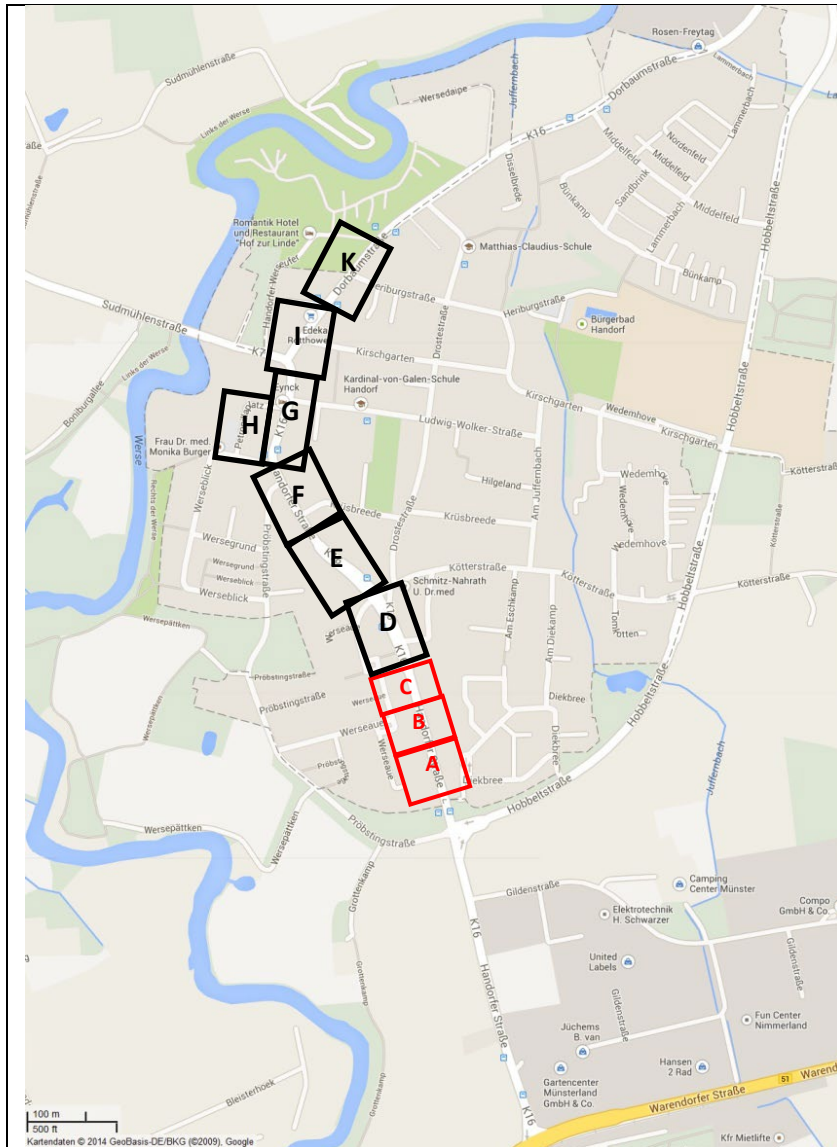

Lageplan Handorf

-Handorfer Herbst 2023

Bereich K

Standnummern: 800-899

Bereich I

Standnummern: 700-799

Bereich H

Standnummern: 600-699

Bereich G

Standnummern: 500-599

Bereich F

Standnummern: 400-499

Bereich E

Standnummern: 300-399

Bereich D

Standnummern: 200-299

Bereich C - Flohmarkt

Standnummern: 1-199

Bereich B - Flohmarkt

Standnummern: 1-199

Bereich A - Flohmarkt

Standnummern: 1-199